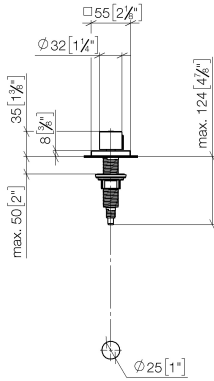

Commande de vidage individuelle manuelle Commande manuelle - Dark
Chrome

LOT

10 711 970

- commande pour un bac
- avec adaptateur pour câble Bowden

S'adapte aux gammes suivantes: LOT

	Dark Chrome	10 711 970-19
	Chrome	10 711 970-00
	Platine brossé	10 711 970-06
	Platine	10 711 970-08
	Laiton (Or 23cts)	10 711 970-09
	Laiton brossé (Or 23cts)	10 711 970-28
	Noir mat	10 711 970-33
	Champagne brossé (Or 22cts)	10 711 970-46
	Champagne (Or 22cts)	10 711 970-47
	Chrome brossé	10 711 970-93
	Dark Platinum brossé	10 711 970-99

10 711 970
mm [inches]

10 711 970

Les pièces pour les
autres finitions
peuvent être
trouvées ici : Chrome